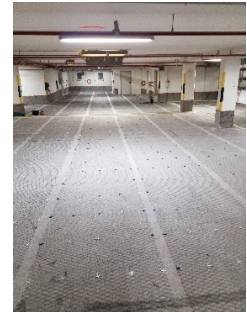

Das bieten wir Dir:

- Digitale Arbeitsprozesse
- Harmonisches Betriebsklima in einem jungen Büroteam
- Moderner Arbeitsplatz
- Flexible Arbeitszeiten
- Interessante und spannende Projekte
- innovative und digitalisierte Arbeitswelt
- Einarbeitung und Unterstützung in die Objektplanung
- Möglichkeit für Homeoffice
- Unbefristete Festanstellung mit überdurchschnittlicher Vergütung
- Mitarbeiterspezifische Fort- und Weiterbildung
- Betriebliche Gesundheitsleistungen